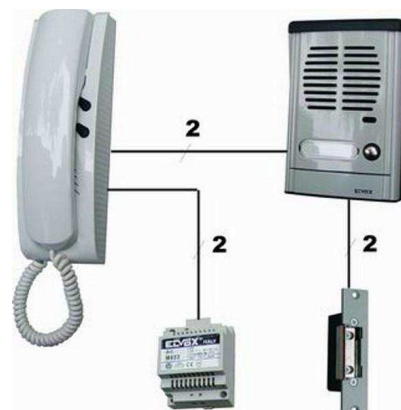

Farfisa és Elvox szettek

FARFISA Kaputelefon szett

- 1+1 vezetékes vagy 4+n vezetékes
- 1 lakásos,
- felületre szerelhető vagy süllyesztett kültérivel
- alumínium előlap
- trafóval
- Központ külső mérete: 150 x 105 x 30 mm

FARFISA Kaputelefon szett,

- 1+1 vezetékes vagy 4+n vezetékes
- 1 vagy 2 lakásos,
- felületre szerelhető kültérivel
- alumínium előlap
- trafóval
- Központ külső mérete: 150 x 95 x 25 mm

Elvox 884G kaputelefon szett

- 2 vezetékes, egyszerűen telepíthető, 1 lakásos szett.
- Falon kívüli vagy süllyesztett kültéri egység.
- Akusztikus hívásjelzés.
- 12VDC elektromos zár vezérlés.
- Falon kívüli beltéri egység.
- Maximális távolság a kültéri egység és az utolsó beltéri egység között: 50.
- Maximális távolság a beltéri egység és a tápegység között: 20m.
- Ajánlott vezeték a kültéri és a beltéri egységek között: 2x1.5mm².
- Tápegység DIN sínre szerelhető.
- CE minősítés.