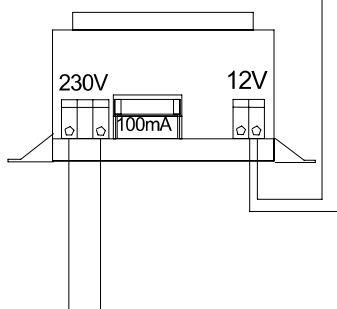

Kültéri egység
Central unit

Telefon 1

Telefon 2

Ref:230/12/20
Táp egység
Power supply

Elektromos zár
Electric lock

Codefon szett bekötési rajza.
1 lakásnál értelemszerűen csak
1 telefon. Lehetőség van a
telefonokkal párhuzamosan lakáson
belüli plusz telefon felszerelésére.

Connexin drawings of the codefon kit.
In one flat only one telephone is
considered to be installed. There is the
possibility in parallelly with the telephone
to instal additional telephone.