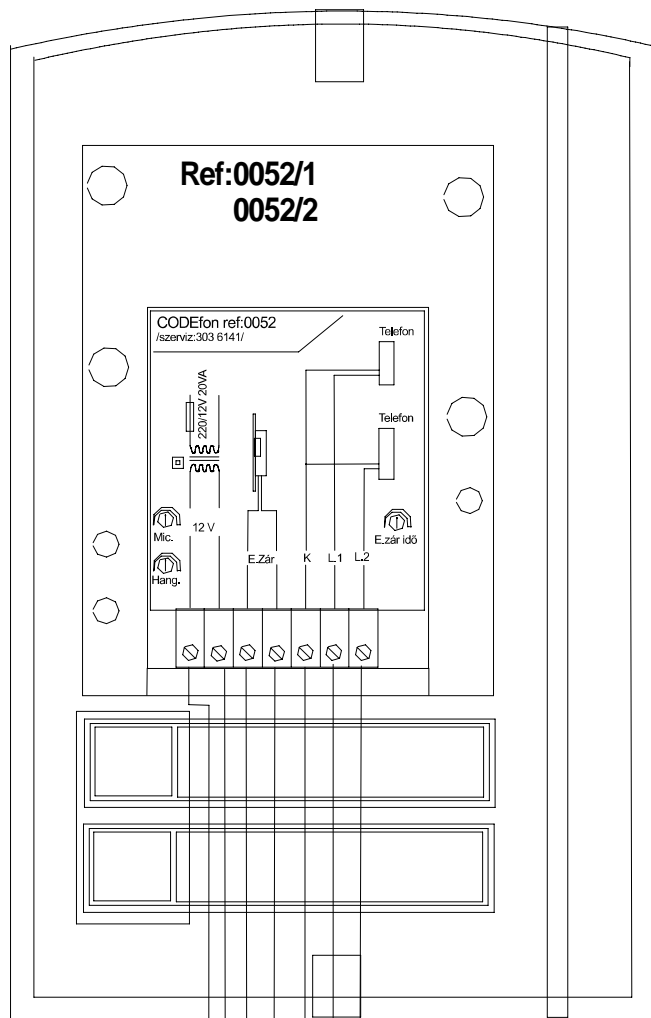

Kültéri egység
Central unit

Telefon 1

Telefon 2

Ref:230/12/20
Táp egység
Power supply

Elektromos zár
Electric lock

Codefon szett bekötési rajza.
1 lakásnál értelemszerűen csak
1 telefon. Lehetőség van a
telefonokkal párhuzamosan lakáson
belüli plusz telefon felszerelésére.

Connexin drawings of the codefon kit.
In one flat only one telephone is
considered to be installed. There is the
possibility in parallelly with the telephone
to instal additional telephone.